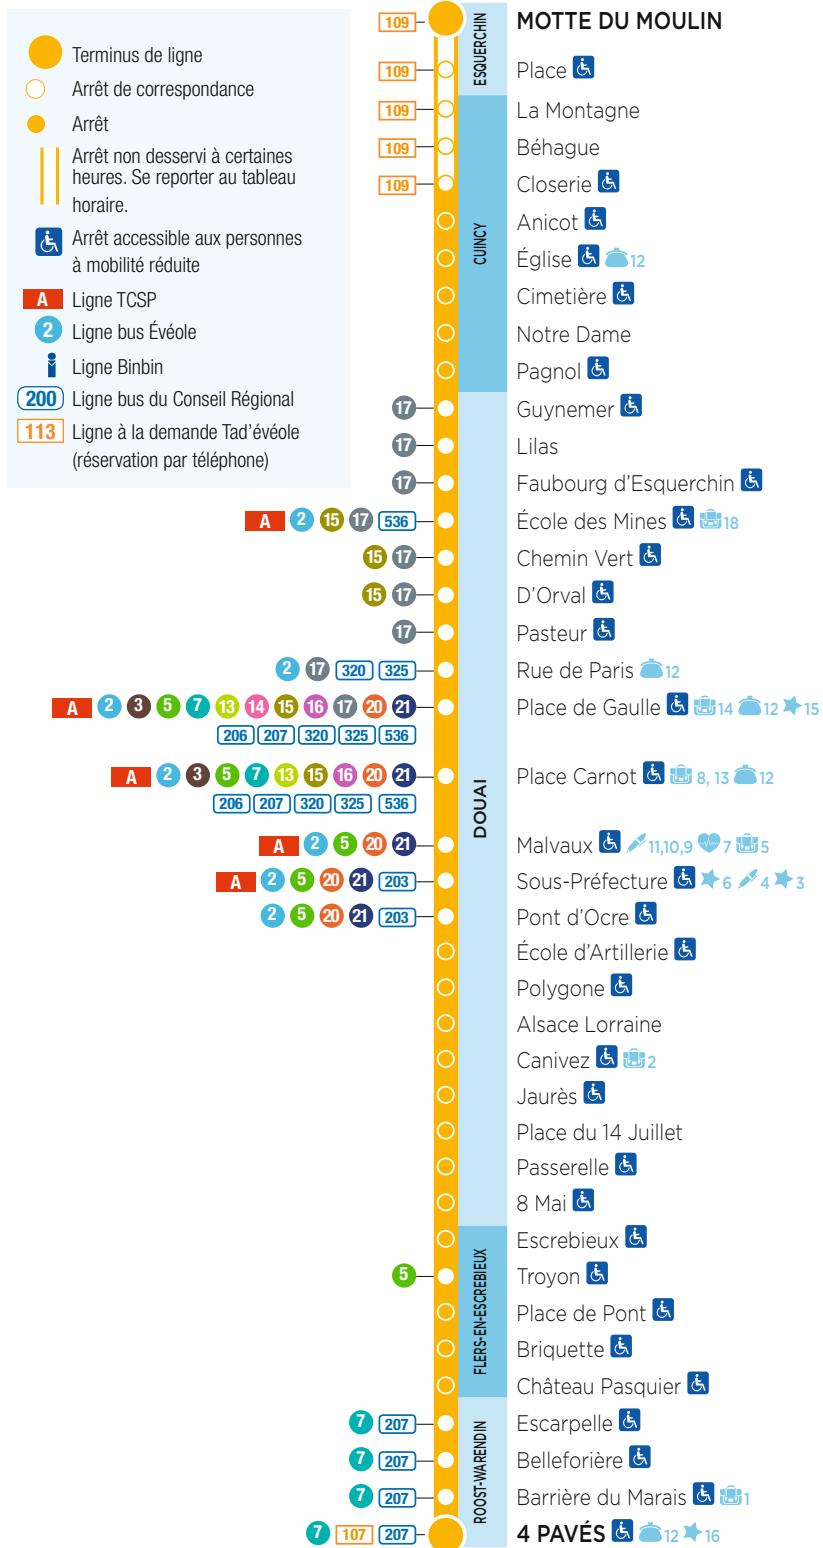

**PÉRIODE
SCOLAIRE
ET
VACANCES
SCOLAIRES**

Fiche horaires

valable à partir du

08 MARS 2021

ATTENTION

- Prolongation de la ligne
 - Nouveaux horaires
- dès le **8 MARS 2021**

ROOST-WARENDIN

4 Pavés

ESQUERCHIN/CUINCY

Motte du Moulin/Closerie

CUINCY/ESQUERCHIN

Closerie/Motte du Moulin

ROOST-WARENDIN

4 Pavés

 **èveole l'appli**

facebook.com/eveole

eveole.com

VOS TRANSPORTS
DU DOUAISIS

- | | | |
|--|---|---|
| <p>Santé
 7 Clinique radiologique St Vaast</p> <p>Démarches administratives
 4 Sous-Préfecture CPAM
 9 CPAM
 10 Hôtel des impôts</p> | <p>11 Police</p> <p>Enseignement
 1 Collège Schaffner
 2 Collège Canivez
 5 Lycée Corot
 8 Lycée et collège Châtelet
 13 Lycée Deforest de Lewarde
 14 Institution St Jean</p> | <p>18 École des Mines</p> <p>Loisirs
 3 Cinéma Majestic
 6 Musée de la Chartreuse
 15 Beffroi
 16 Légendaria</p> <p>Commerces
 12 Commerces du centre ville</p> |
|--|---|---|

période scolaire et vacances scolaires **DIMANCHE et JOURS FÉRIÉS**

ATTENTION
 • Prolongation de la ligne
 • Nouveaux horaires
 dès le 8 MARS 2021

- Santé**
7 Clinique radiologique
7 St Vaast
- Démarches administratives**
4 Sous-Préfecture
9 CPAM
10 Hôtel des impôts
11 Police
- Enseignement**
1 Collège Schaffner
2 Collège Canivez
5 Lycée Corot
8 Lycée et collège
Châtelet
13 Lycée Deforest de
Lewarde
14 Institution St Jean
18 Ecole des Mines
- Loisirs**
3 Cinéma Majestic
6 Musée de la Chartreuse
15 Beffroi
16 Légendoria
- Commerces**
12 Commerces du centre ville