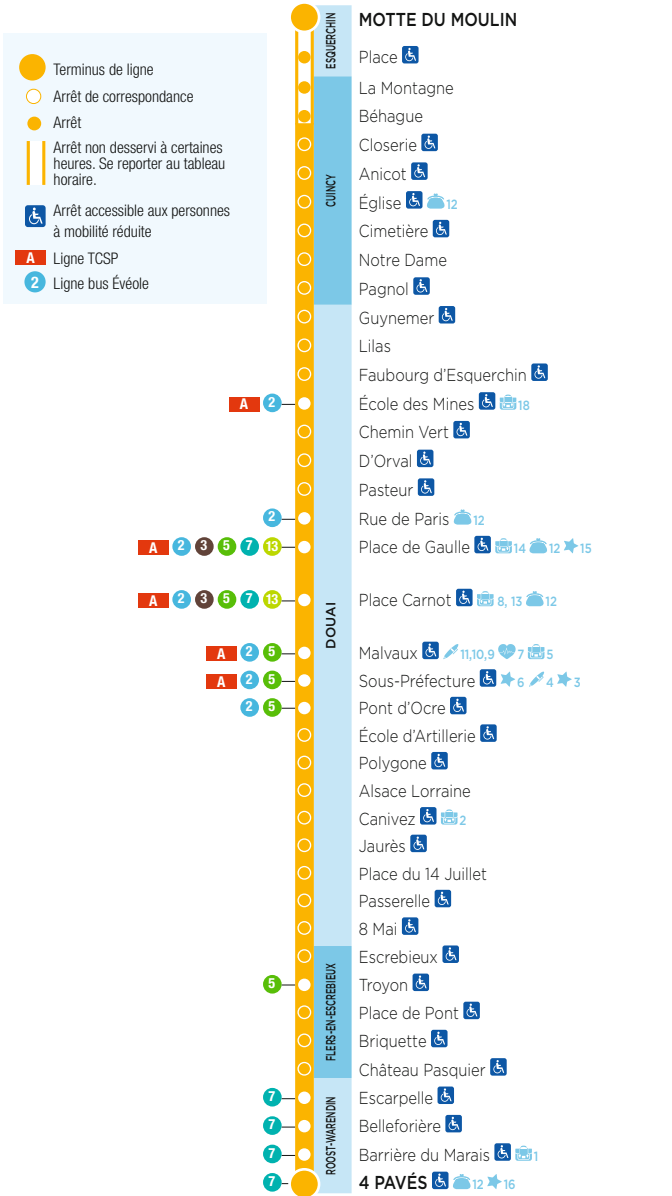

période scolaire et vacances scolaires **DIMANCHE et JOURS FÉRIÉS**

ATTENTION
 • Prolongation de la ligne
 • Nouveaux horaires
 dès le 8 MARS 2021

- Santé**
7 Clinique radiologique
7 St Vaast
- Démarches administratives**
4 Sous-Préfecture
9 CPAM
10 Hôtel des impôts
11 Police
- Enseignement**
1 Collège Schaffner
2 Collège Canivez
5 Lycée Corot
8 Lycée et collège
Châtelet
13 Lycée Deforest de
Lewarde
14 Institution St Jean
18 Ecole des Mines
- Loisirs**
3 Cinéma Majestic
6 Musée de la Chartreuse
15 Beffroi
16 Légendoria
- Commerces**
12 Commerces du centre ville